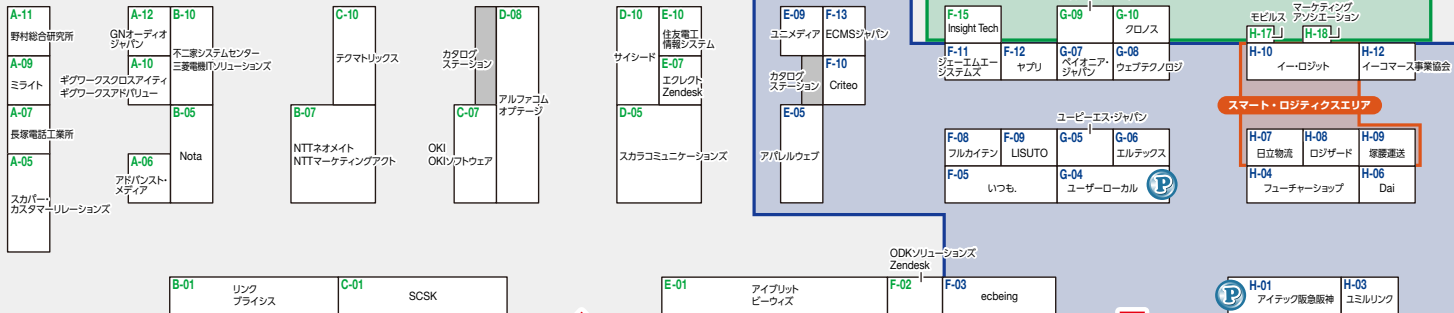

展示会場

マイドームおおさか 2F

セミナー会場A

C-17 D-18
オウケイウェイヴ
アトラス情報サービス

C-15 D-15
リンクテレコム
パーチモリス・
コンサルティング

E-15
ユーザーローカル

E-11 F-14
テラスカイ Twilio Japan
プラスアルファ・
コンサルティング

セミナー会場E

<テーマゾーン>

AI (人工知能) / ニューテクノロジー / ES向上 / 働き方改革

Information

主催者事務局